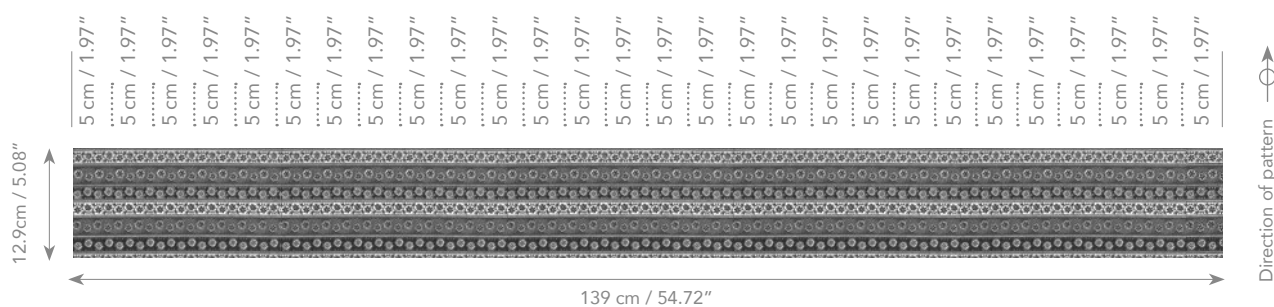

DÉCORS BARBARES

BY NATHALIE FARMAN-FARMA

PATTERN *Belle Darya*

REF 3600 / ORIGINAL COLOURWAY

CONTENT 100% COTTON

TOTAL WIDTH 139 CM / 54.72"

REPEAT WIDTH 5 CM / 1.97"

REPEAT HEIGHT 12.9 CM / 5.08"