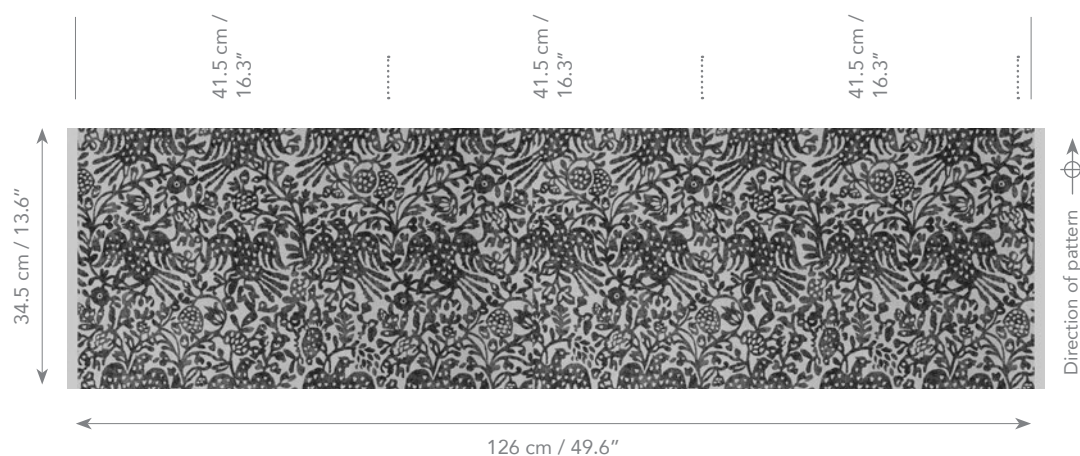

DÉCORS BARBARES

BY NATHALIE FARMAN-FARMA

PATTERN *Folklore*

REF 0190 / BEIGE
0191 / INDIGO
0192 / RED
0193 / GREEN
0194 / PINK

CONTENT 44% COTTON 56% LINEN

PATTERN WIDTH 126 CM / 49.6"

REPEAT WIDTH 41.5 CM / 16.3"

REPEAT HEIGHT 34.5 CM / 13.6"

HAND PRINTED IN FRANCE

INFO@DECORSBARBARES.COM
INSTAGRAM: @NATHALIEFARMANFARMA
WWW.DECORSBARBARES.COM