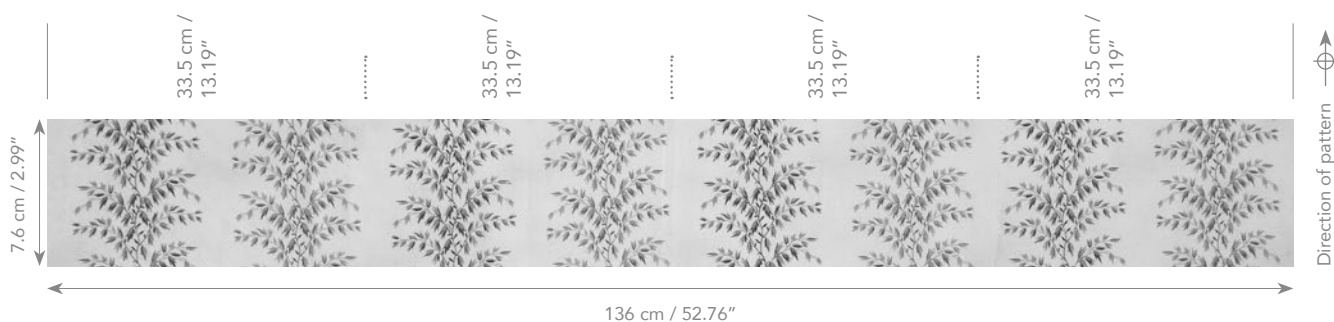

DÉCORS BARBARES

BY NATHALIE FARMAN-FARMA

PATTERN *Rayures Datcha*

REF 2800 / RED AND BEIGE
2801 / GREEN AND BLUE
2802 / RED AND BLUE

CONTENT 100% LINEN

PATTERN WIDTH 136 CM / 53.54"

REPEAT WIDTH 33.5 CM / 13.19"

REPEAT HEIGHT 7.6 CM / 2.99"

HAND PRINTED IN FRANCE

INFO@DECORSBARBARES.COM
INSTAGRAM: @NATHALIEFARMANFARMA
WWW.DECORSBARBARES.COM