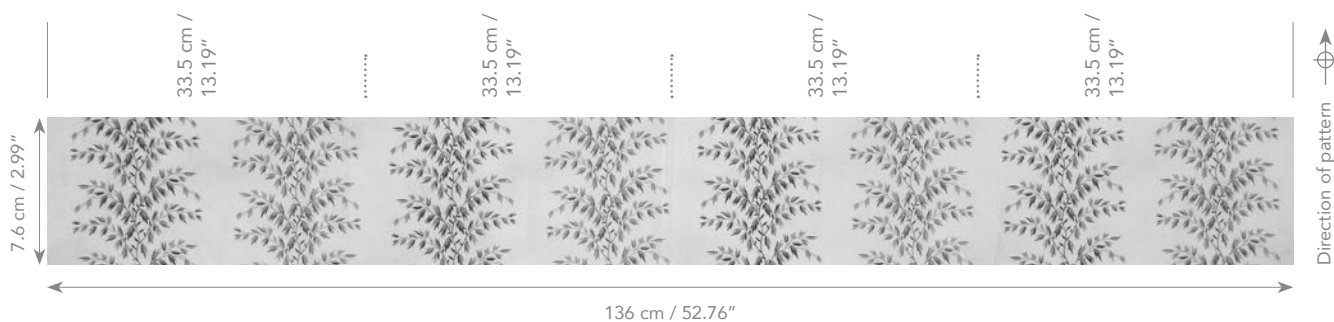

# DÉCORS BARBARES

BY NATHALIE FARMAN-FARMA

**PATTERN** *Rayures Datcha*

**REF** 2800 / RED AND BEIGE  
2801 / GREEN AND BLUE  
2802 / RED AND BLUE

**CONTENT** 100% LINEN VOILE

**PATTERN WIDTH** 136 CM / 52.76"

**REPEAT WIDTH** 33.5 CM / 13.19"

**REPEAT HEIGHT** 7.6 CM / 2.99"

HAND PRINTED IN FRANCE

INFO@DECORSBARBARES.COM  
INSTAGRAM: @NATHALIEFARMANFARMA  
WWW.DECORSBARBARES.COM