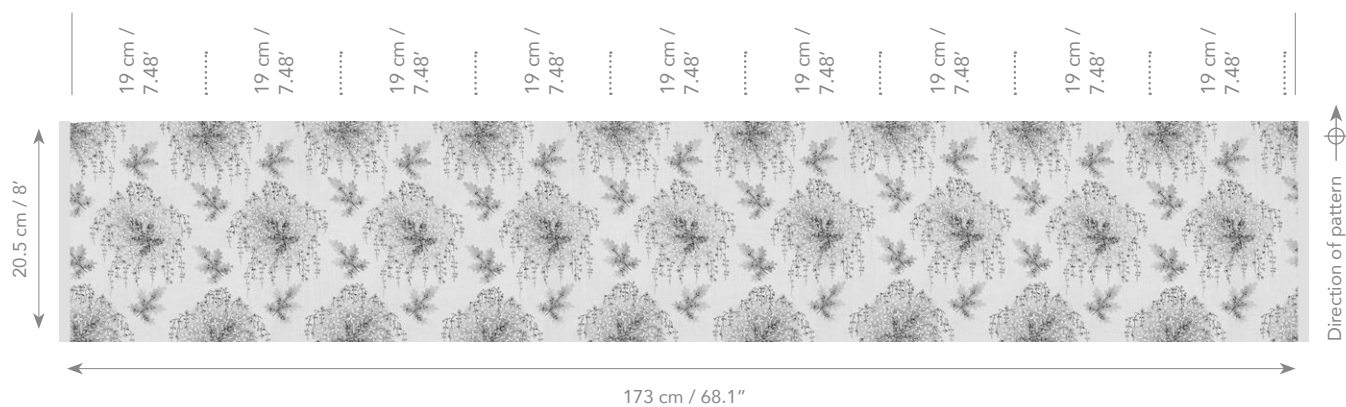

DÉCORS BARBARES

BY NATHALIE FARMAN-FARMA

PATTERN *Varykino*

REF 2300 / ORIGINAL COLORWAY

CONTENT 100% LINEN

PATTERN WIDTH 173 CM / 68.1"

REPEAT WIDTH 19 CM / 7.48"

REPEAT HEIGHT 20.5 CM / 8"