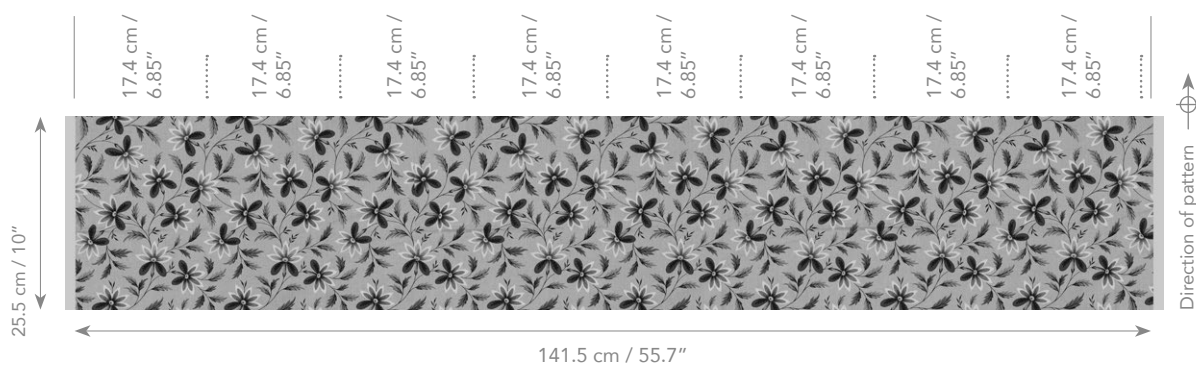

DÉCORS BARBARES

BY NATHALIE FARMAN-FARMA

PATTERN *Natacha*

REF 0030 / BLUE
0031 / BEIGE

CONTENT 100% COTTON

PATTERN WIDTH 141.5 CM / 55.7"

REPEAT WIDTH 17.4 CM / 6.85"

REPEAT HEIGHT 25.5 CM / 10"