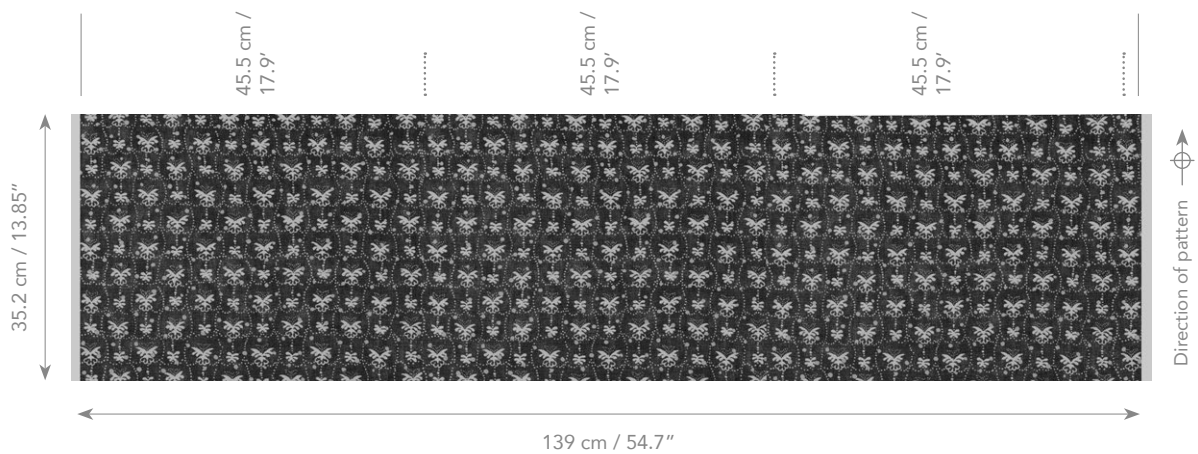

DÉCORS BARBARES

BY NATHALIE FARMAN-FARMA

PATTERN *Moujik*

REF 2200 / INDIGO

CONTENT 100% LINEN

PATTERN WIDTH 139 CM / 54.7"

REPEAT WIDTH 45.5 CM / 17.9"

REPEAT HEIGHT 35.2 CM / 13.85"