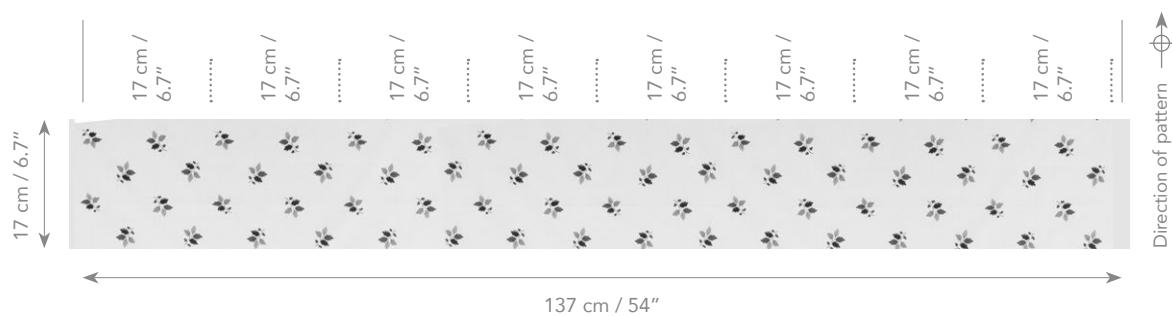

DÉCORS BARBARES

BY NATHALIE FARMAN-FARMA

PATTERN *Feuilles Nina*

REF 0140 / IVORY

CONTENT 100% COTTON
ALSO AVAILABLE ON 100% LINEN VOILE

PATTERN WIDTH 137 CM / 54"

REPEAT WIDTH 17 CM / 6.7"

REPEAT HEIGHT 17 CM / 6.7"