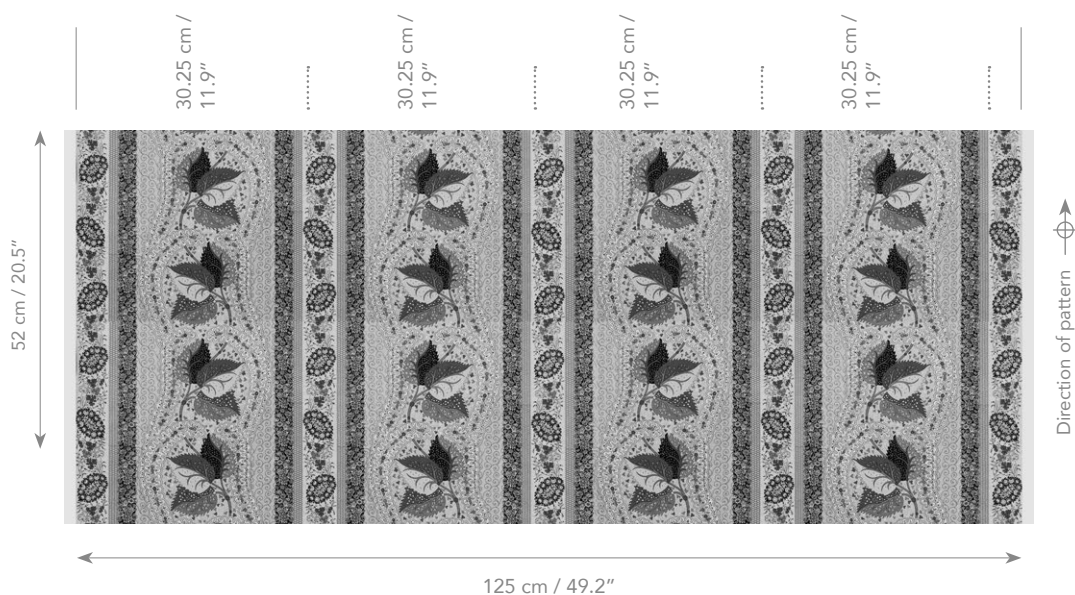

# DÉCORS BARBARES

BY NATHALIE FARMAN-FARMA

**PATTERN** *Casse-noisette*

**REF** 0060 / PINK  
0061 / BLUE  
0062 / GREEN

**CONTENT** 100% COTTON

**PATTERN WIDTH** 125 CM / 49.2"

**REPEAT WIDTH** 30.25 CM / 11.9"

**REPEAT HEIGHT** 52 CM / 20.5"

HAND PRINTED IN FRANCE

INFO@DECORSBARBARES.COM  
INSTAGRAM: @NATHALIEFARMANFARMA  
WWW.DECORSBARBARES.COM