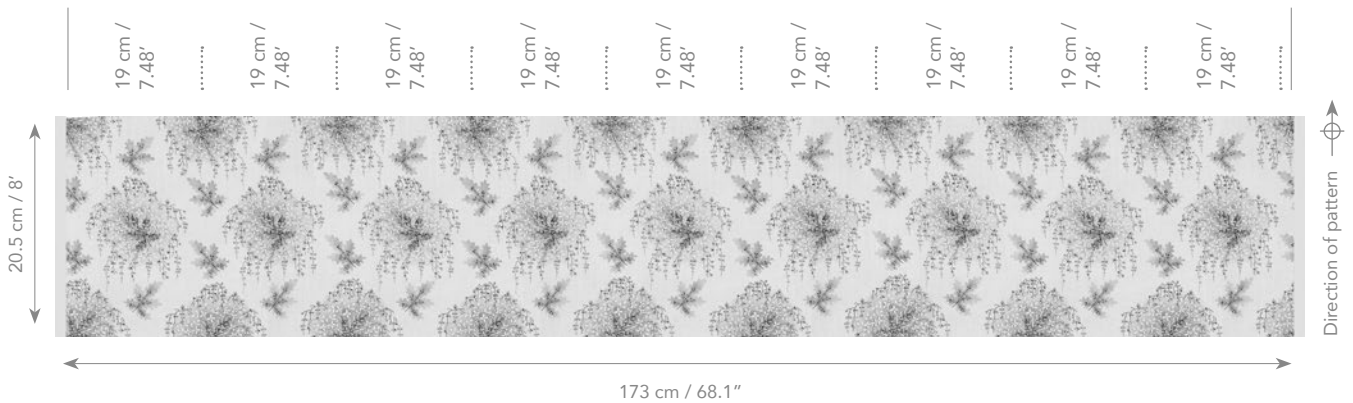

DÉCORS BARBARES

BY NATHALIE FARMAN-FARMA

PATTERN *Varykino*

REF 2300 / ORIGINAL COLORWAY
2301 / BLUE PINK

CONTENT 100% LINEN

PATTERN WIDTH 173 CM / 68.1"

REPEAT WIDTH 19 CM / 7.48"

REPEAT HEIGHT 20.5 CM / 8"