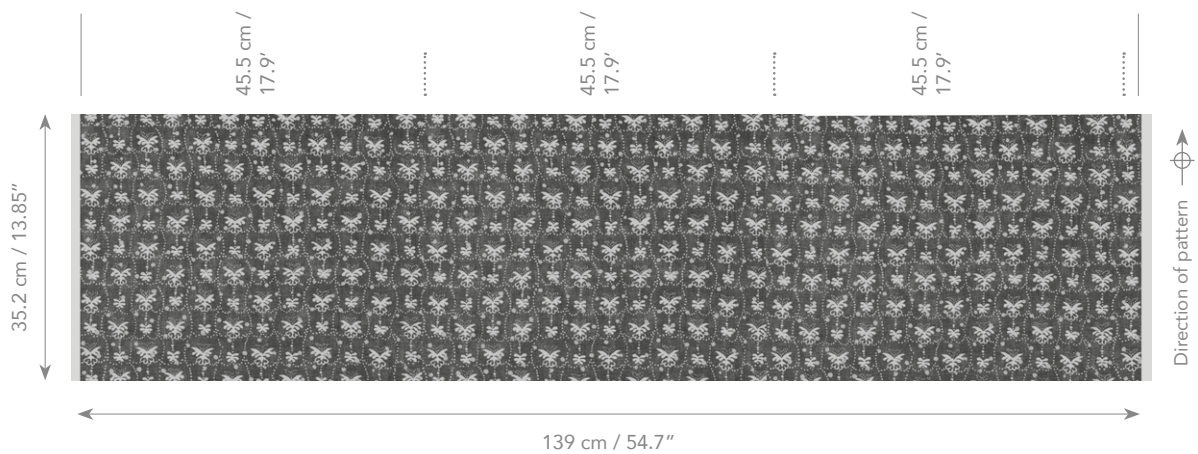

# DÉCORS BARBARES

BY NATHALIE FARMAN-FARMA

PATTERN *Moujik*

REF 2200 / INDIGO

CONTENT 100% LINEN

PATTERN WIDTH 139 CM / 54.7"

REPEAT WIDTH 45.5 CM / 17.9"

REPEAT HEIGHT 35.2 CM / 13.85"